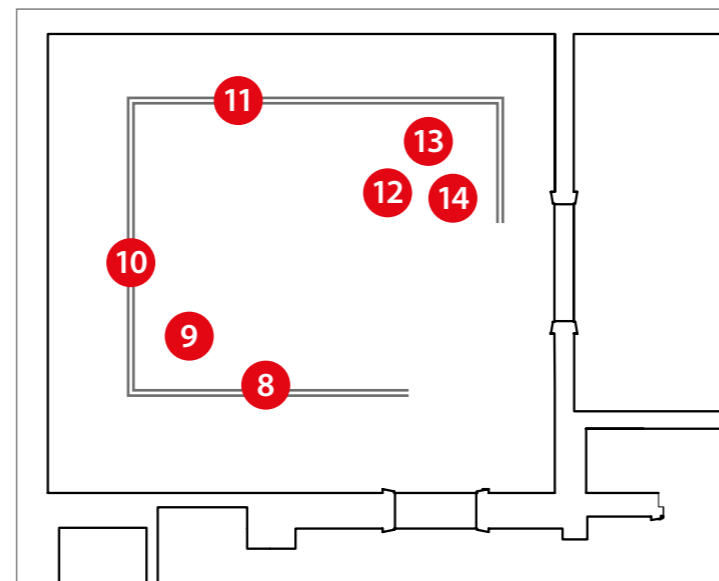

7

Squiggle H6 [Läs mer](#) →
Rotaliana

◀ ÖVERSIKTSKARTA

NÄSTA RUM ▶

8

Bega Spotlight Zoom [Läs mer](#) →
BEGA Indoor

9

Studio line P4 [Läs mer](#) →
BEGA Indoor

10

Bega Spotlight Genius [Läs mer](#) →
BEGA Indoor

11

Bega Spotlight Round [Läs mer](#) →
BEGA Indoor

12

Studio line P5 [Läs mer](#) →
BEGA Indoor

13

Studio line P3 [Läs mer](#) →
BEGA Indoor