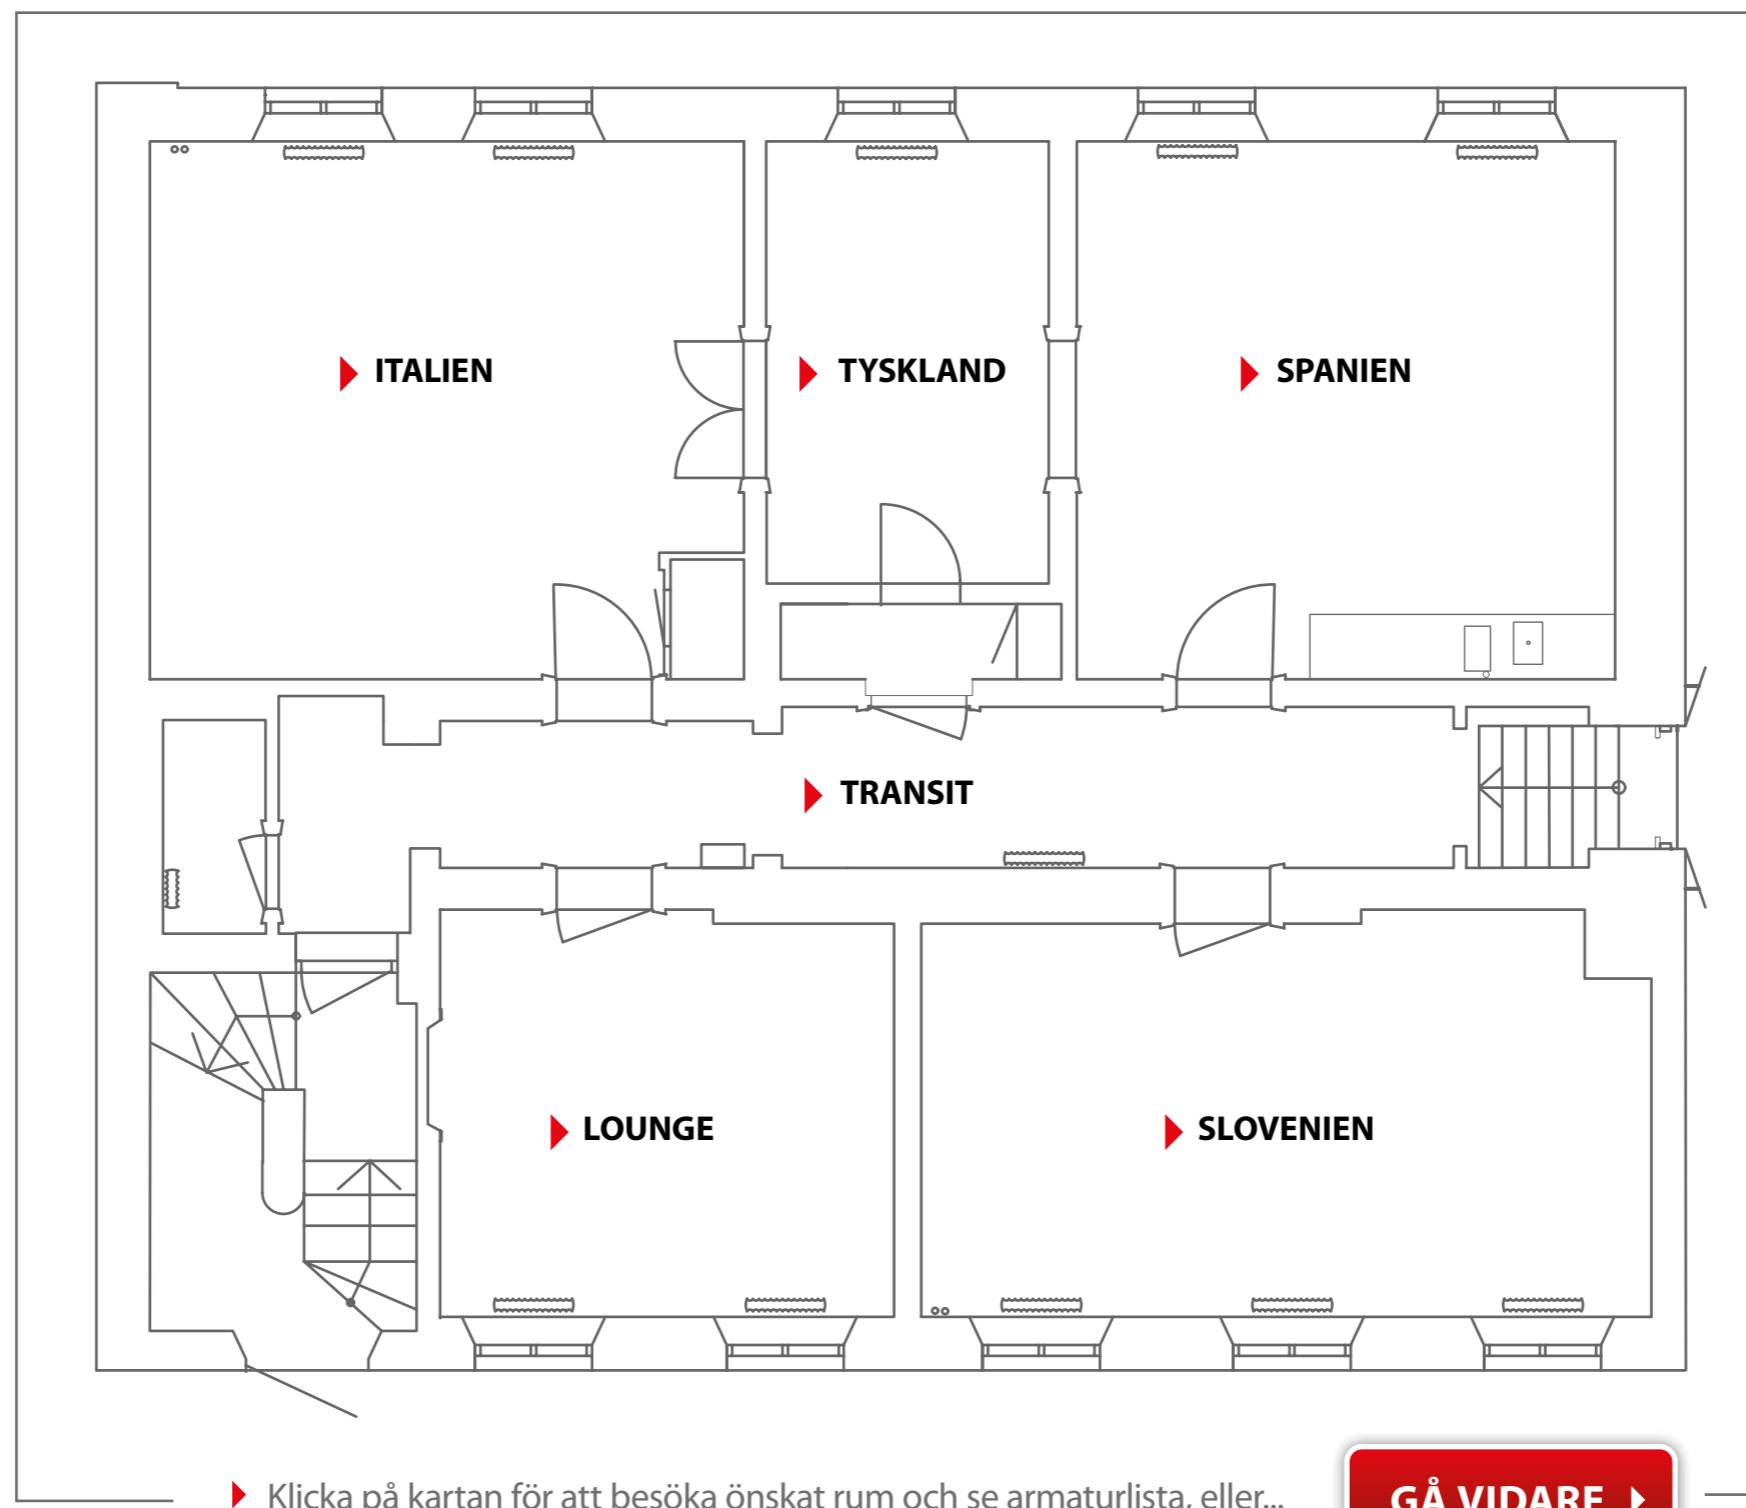

ANNELL SHOWROOM GBG
Stampgatan 8

 annell

▶ Klicka på kartan för att besöka önskat rum och se armaturlista, eller...

GÅ VIDARE ▶

1

Squiggle H1 [Läs mer](#) →
Rotaliana

2

Black Foster [Läs mer](#) →
Arkos